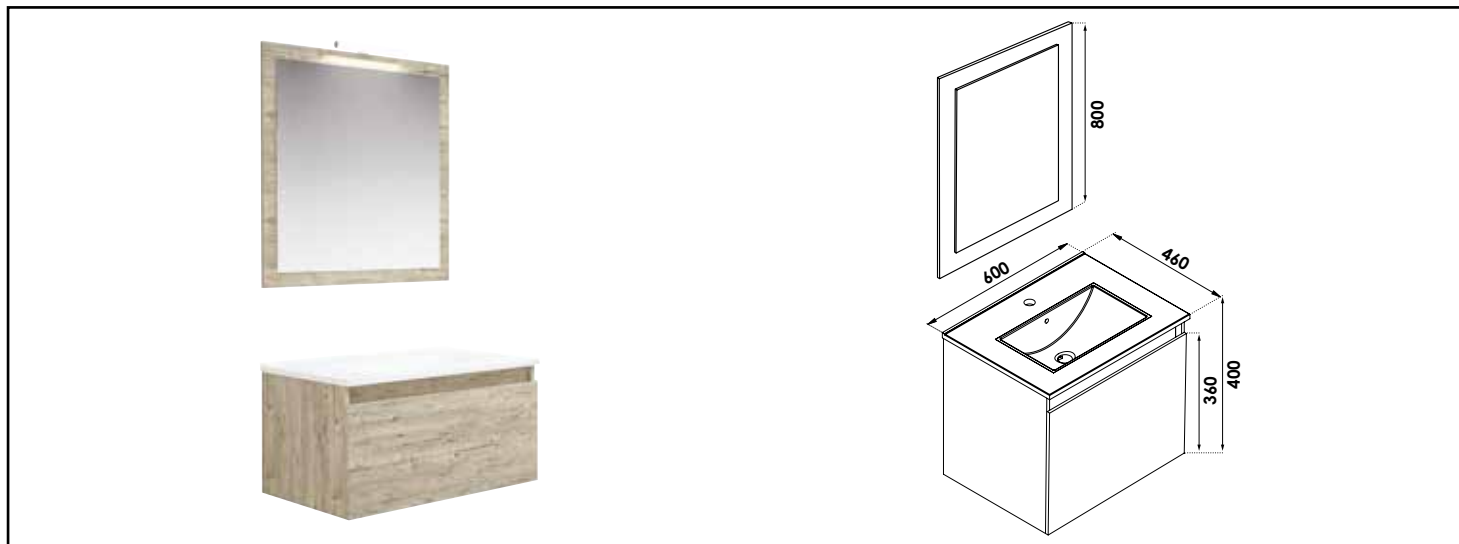

Référence : 401511257

MEUBLE NUDEA 1.0 À SUSPENDRE À MIROIR ET APPLIQUE - LARG. 60 CM - COLORIS COGNAC

CARACTÉRISTIQUES

- Meuble à suspendre simple vasque intégrée ; Profondeur : 46cm, avec trop plein
- Finition coloris Cognac
- Dimensions : Largeur : 60cm x Profondeur : 46cm x Hauteur : 40cm
- Corps de meuble avec vide sanitaire de 8cm
- Plan céramique blanc extra-plat, épaisseur : 18mm
- Corps et façade en panneaux de particules mélaminés, épaisseur : 18mm
- 1 tiroir plein (sans découpe) à coulisses double paroi métallique : sortie totale et fermeture amortie
- Poignée prise de main par coupe biseautée
- 1 miroir épaisseur 3mm et hauteur 80cm, collé sur panneau mélaminé 16mm, finition assortie au meuble
- Applique classe 2 IP44 LED 7W, largeur : 30cm
- Livré pré-monté, avec visserie de fixation murale et vidage gain de planche, sans robinetterie
- Fabrication européenne
- Norme PEFC